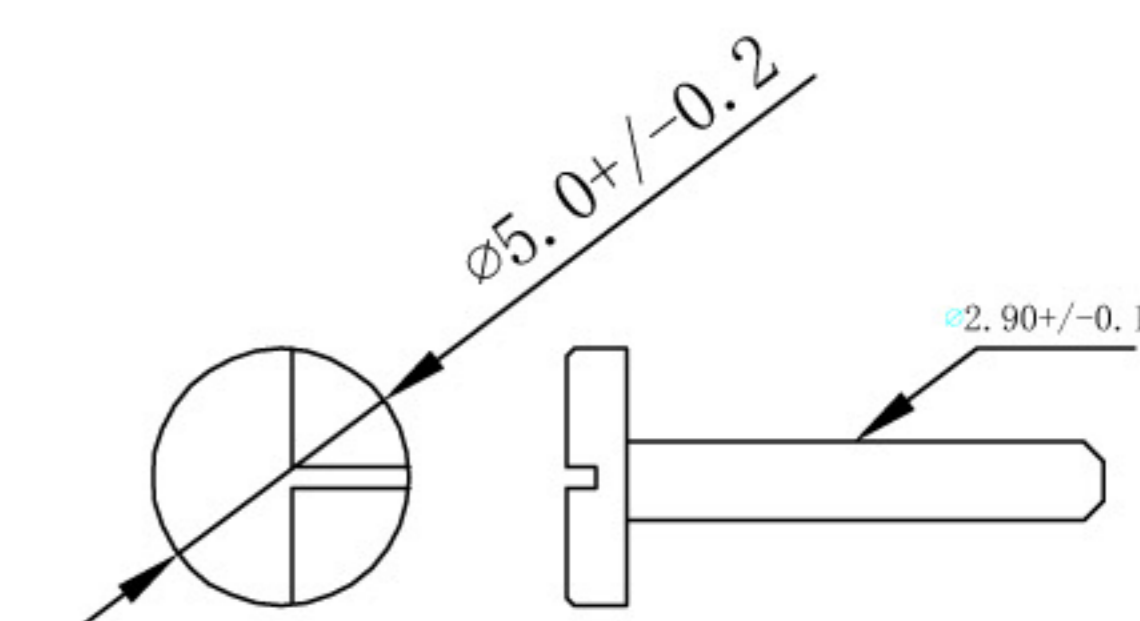

剖面 A-A

剖面 B-B

材料說明:

顏色: 叻/ROHS
 材質: 鋅合金, 符合ROHS要求

以實配OK為準

注: 未注公差±0.3MM

剖面 B-B

APPROVED		DATE	2009/04/08	SCALE	
CHECKED		DWG NO		ANGLE	
DESIGNED		UNIT	MM	TILTE	D-SUB9P
				TYPE NO	1105

Show Me
 CABLES
 an INFINIT brand

Title: DB9 & HD15 VGA Right Angle Hood- Metal

Part No. 1105