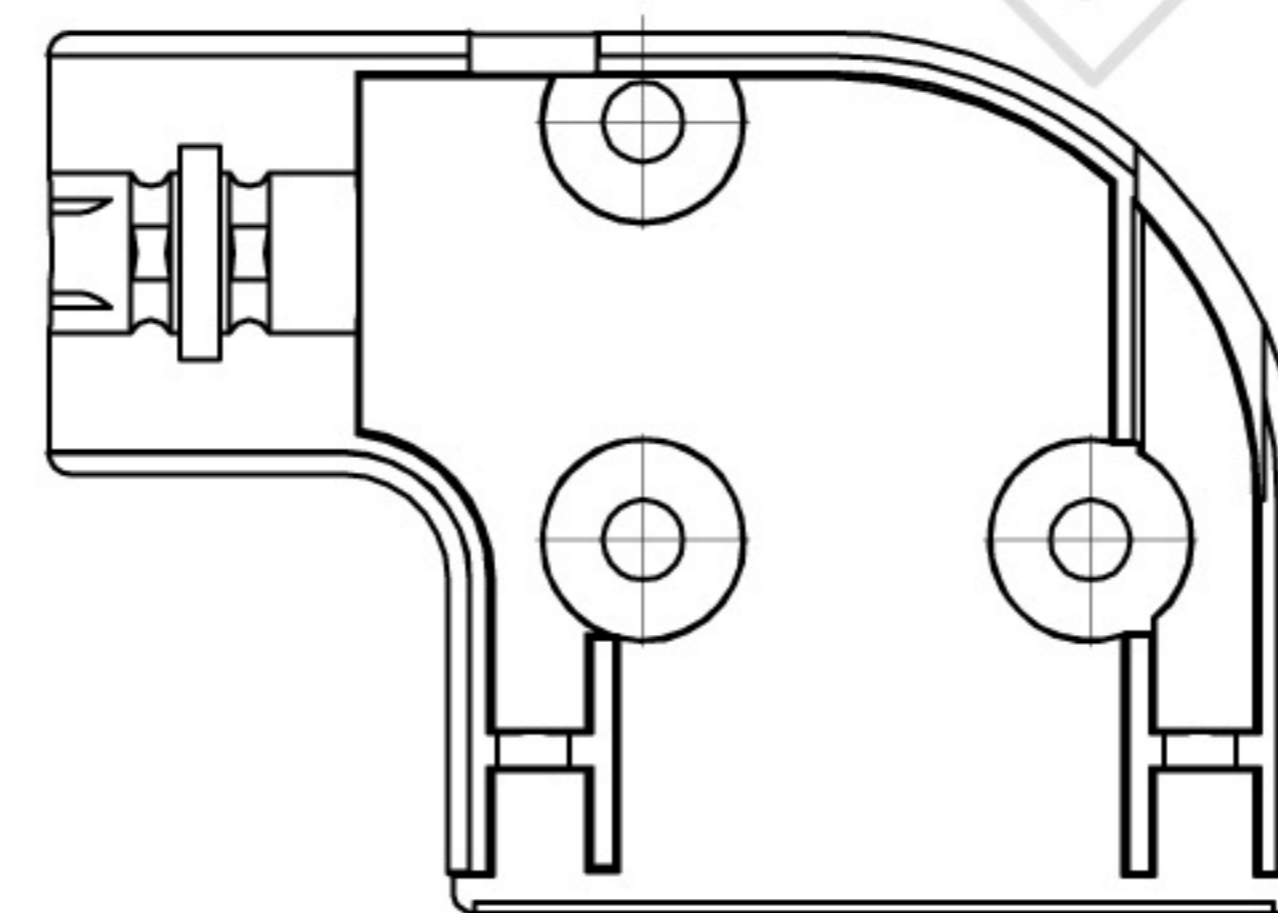

剖面 A-A

剖面 B-B

材料說明:

顏色: 叻/ROHS
 材質: 鋅合金, 符合ROHS要求

以實配OK為準

注: 未注公差±0.3MM

剖面 B-B

APPROVED		DATE	2009/04/08	SCALE	
CHECKED		DWG NO		ANGLE	
DESIGNED		UNIT	MM	TILTE	D-SUB9P
				TYPE NO	1105

Show Me
 CABLES
 an INFINIT brand

Title: DB9 & HD15 VGA Right Angle Hood- Metal

Part No. 1105