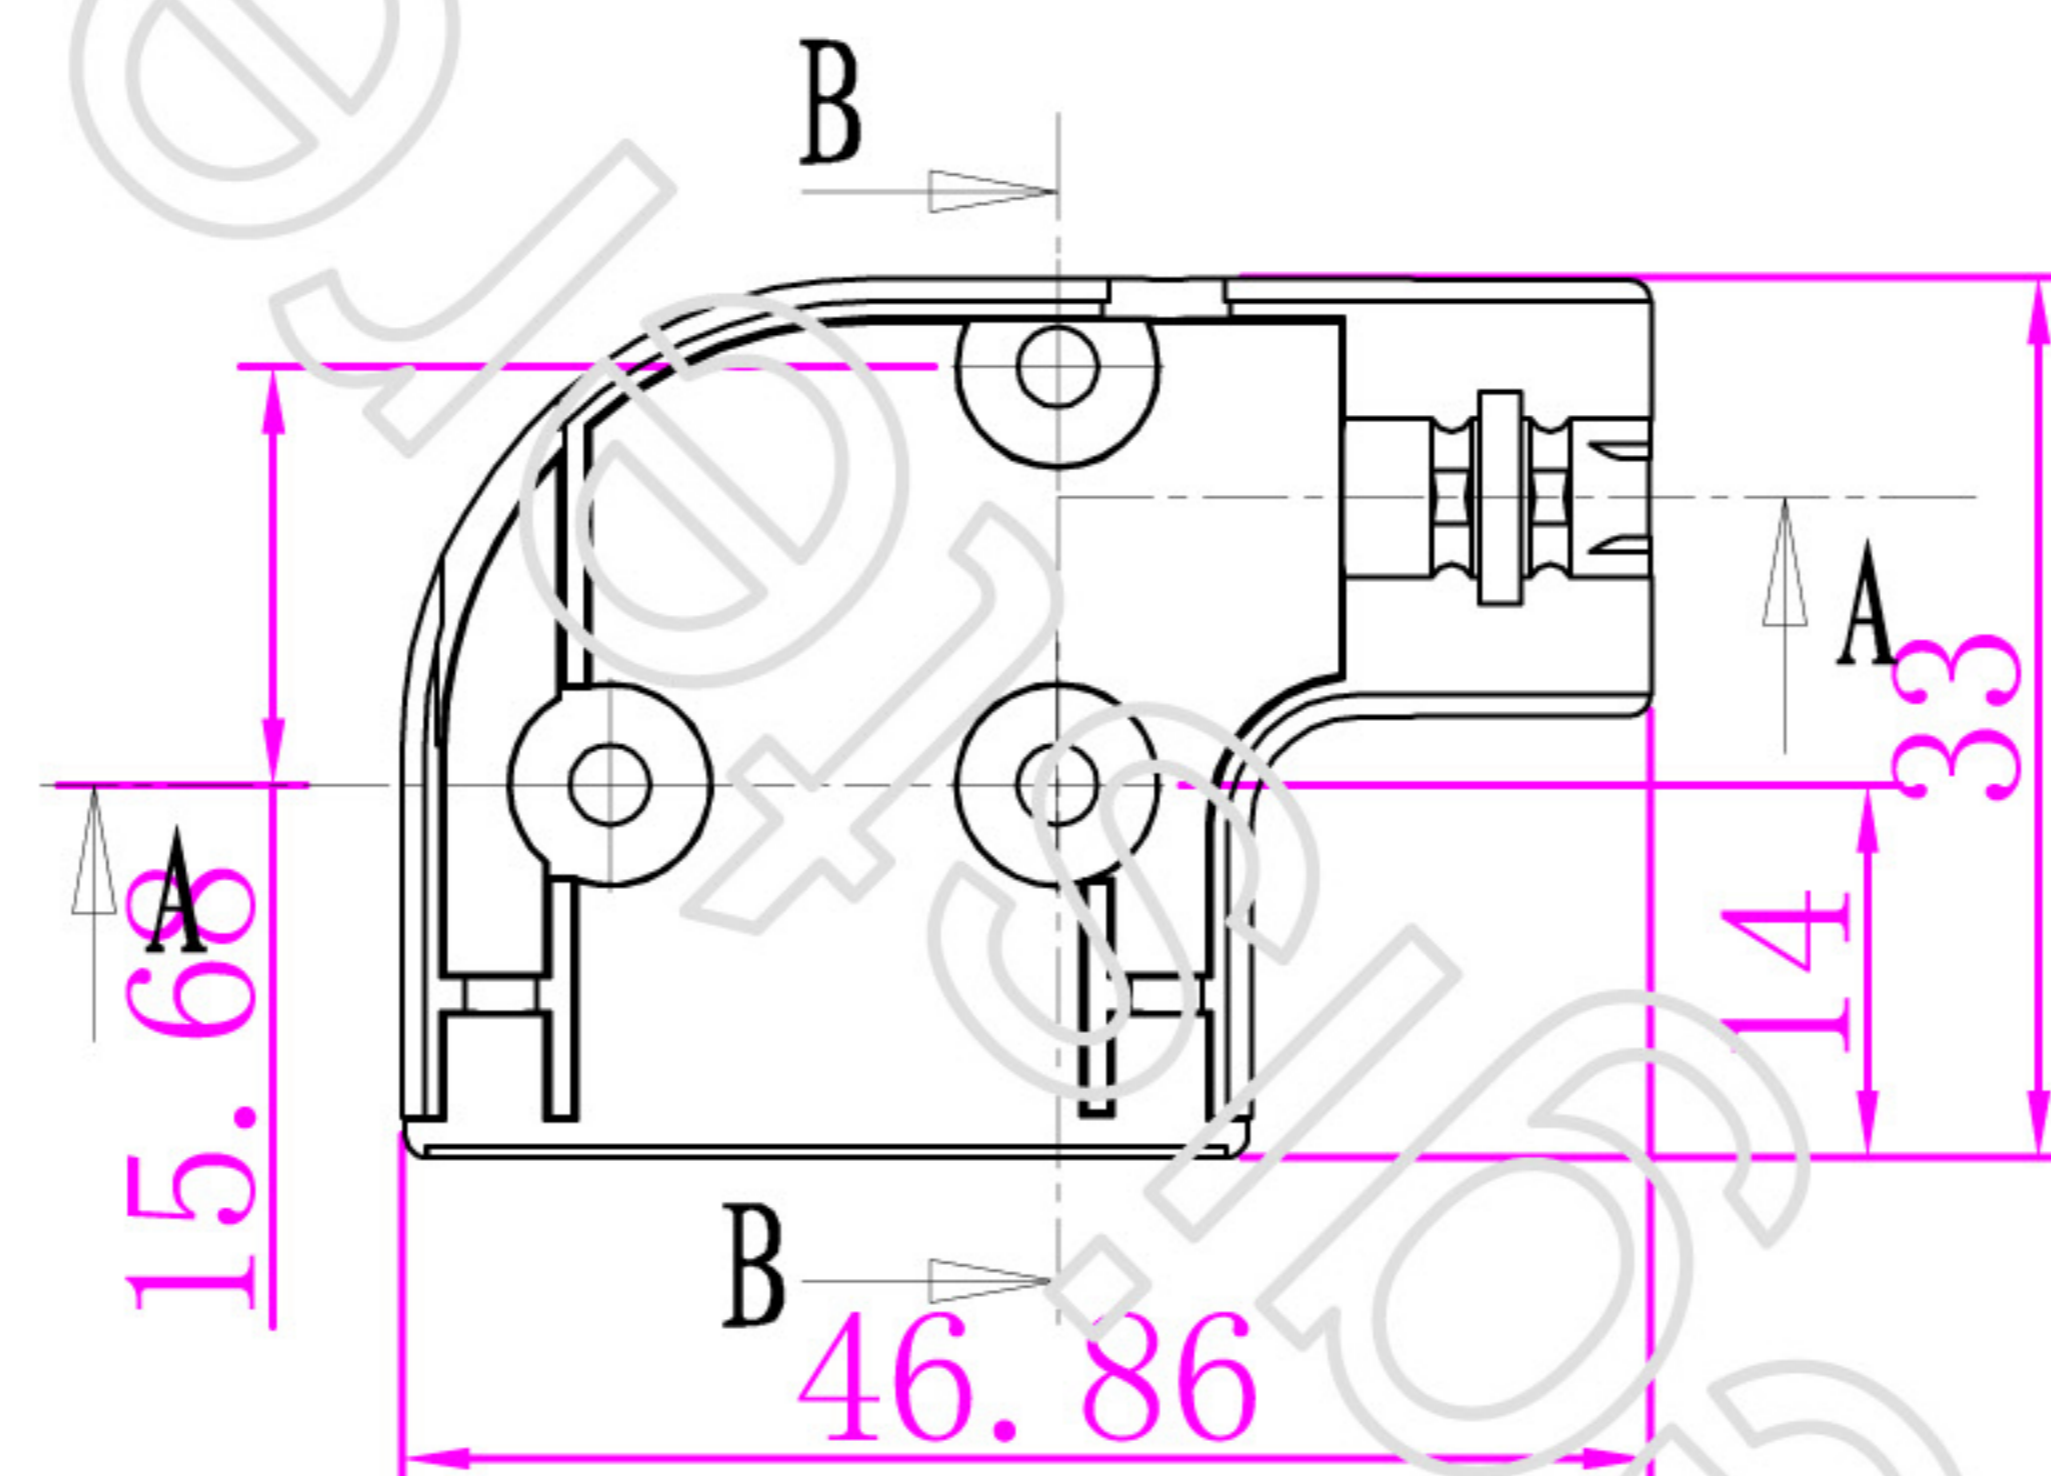

剖面 A-A

剖面 B-B

材料說明:

顏色: 叻/ROHS
 材質: 鋅合金, 符合ROHS要求

以實配OK為準

注: 未注公差±0.3MM

剖面 B-B

APPROVED		DATE	2009/04/08	SCALE	
CHECKED		DWG NO		ANGLE	
DESIGNED		UNIT	MM	TILTE	D-SUB9P
				TYPE NO	1105

Show Me
 CABLES
 an INFINIT brand

Title: DB9 & HD15 VGA Right Angle Hood- Metal

Part No. 1105