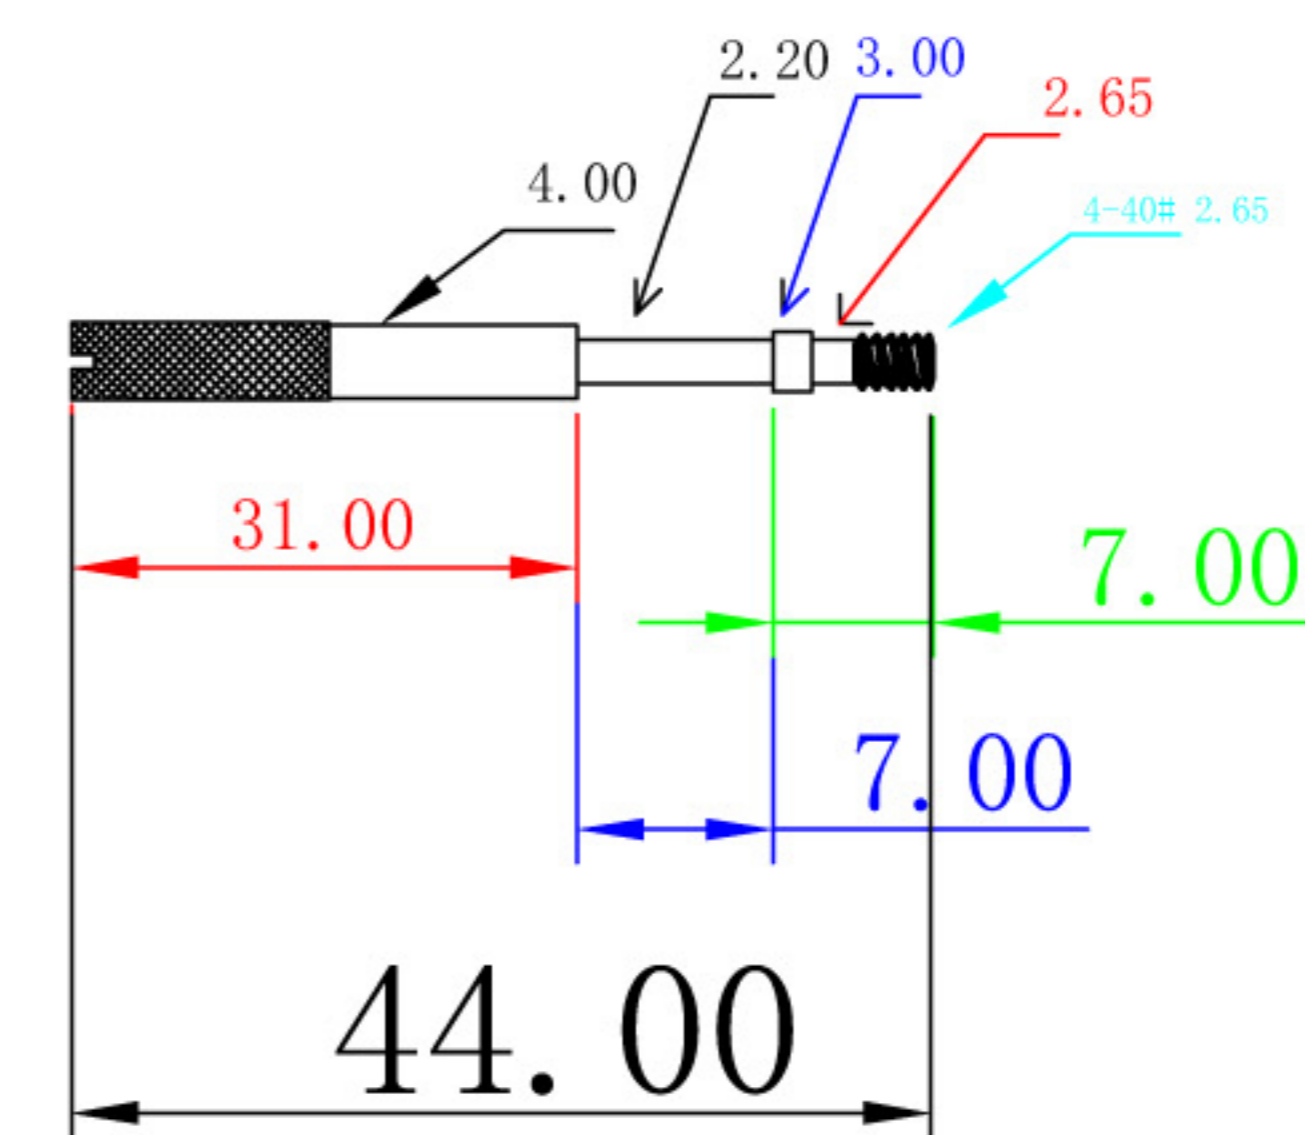

剖面 A-A

剖面 B-B

材料說明:

顏色: 叻/ROHS
 材質: 鋅合金, 符合ROHS要求

以實配OK為準

注: 未注公差±0.3MM

剖面 B-B

APPROVED		DATE	2009/04/08	SCALE	
CHECKED		DWG NO		ANGLE	
DESIGNED		UNIT	MM	TILTE	D-SUB9P
				TYPE NO	1105

Show Me
 CABLES
 an INFINIT brand

Title: DB9 & HD15 VGA Right Angle Hood- Metal

Part No. 1105