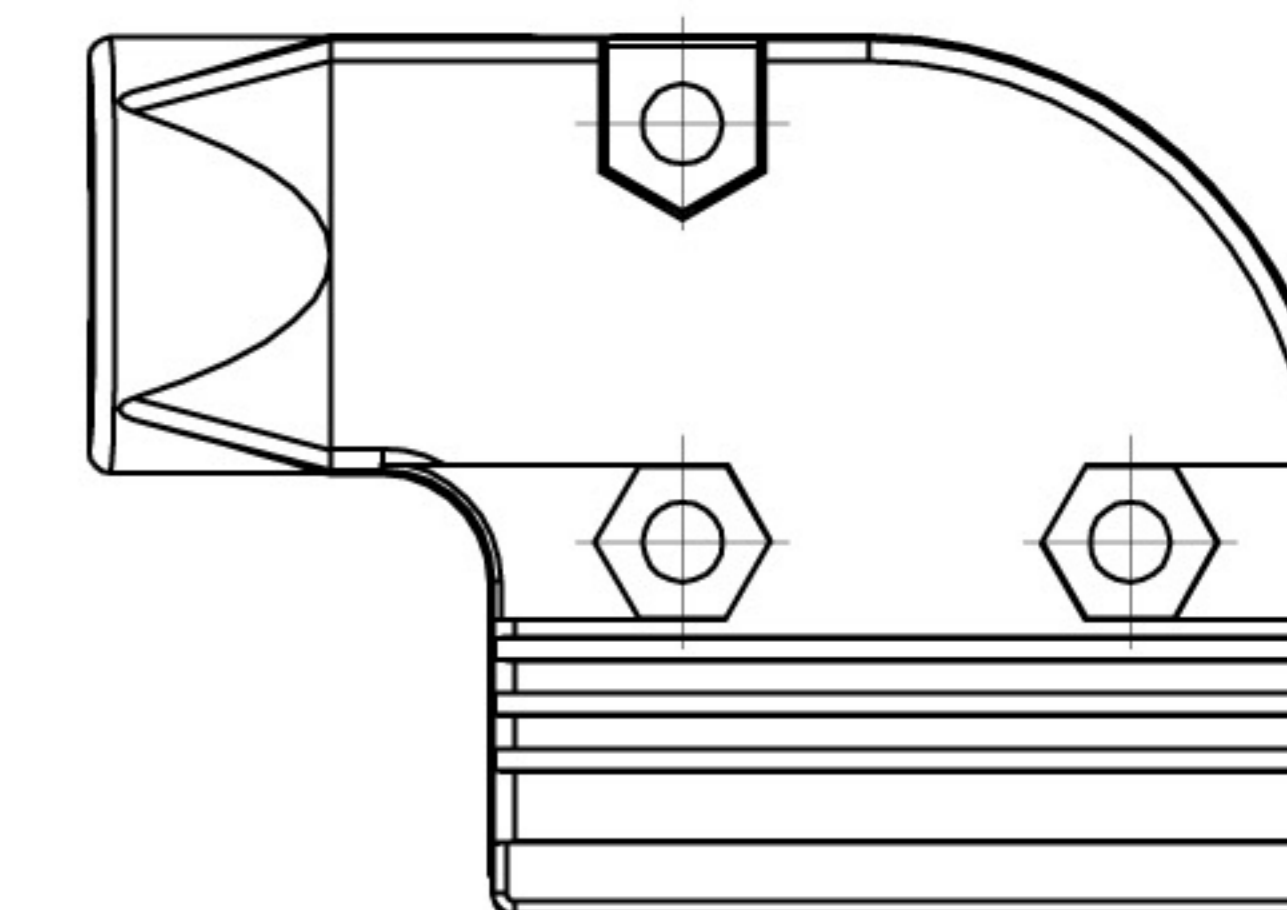

剖面 A-A

剖面 B-B

材料說明:

顏色: 叻/ROHS
 材質: 鋅合金, 符合ROHS要求

以實配OK為準

注: 未注公差±0.3MM

剖面 B-B

APPROVED		DATE	2009/04/08	SCALE	
CHECKED		DWG NO		ANGLE	
DESIGNED		UNIT	MM	TILTE	D-SUB9P
				TYPE NO	1105

Show Me
 CABLES
 an INFINIT brand

Title: DB9 & HD15 VGA Right Angle Hood- Metal

Part No. 1105