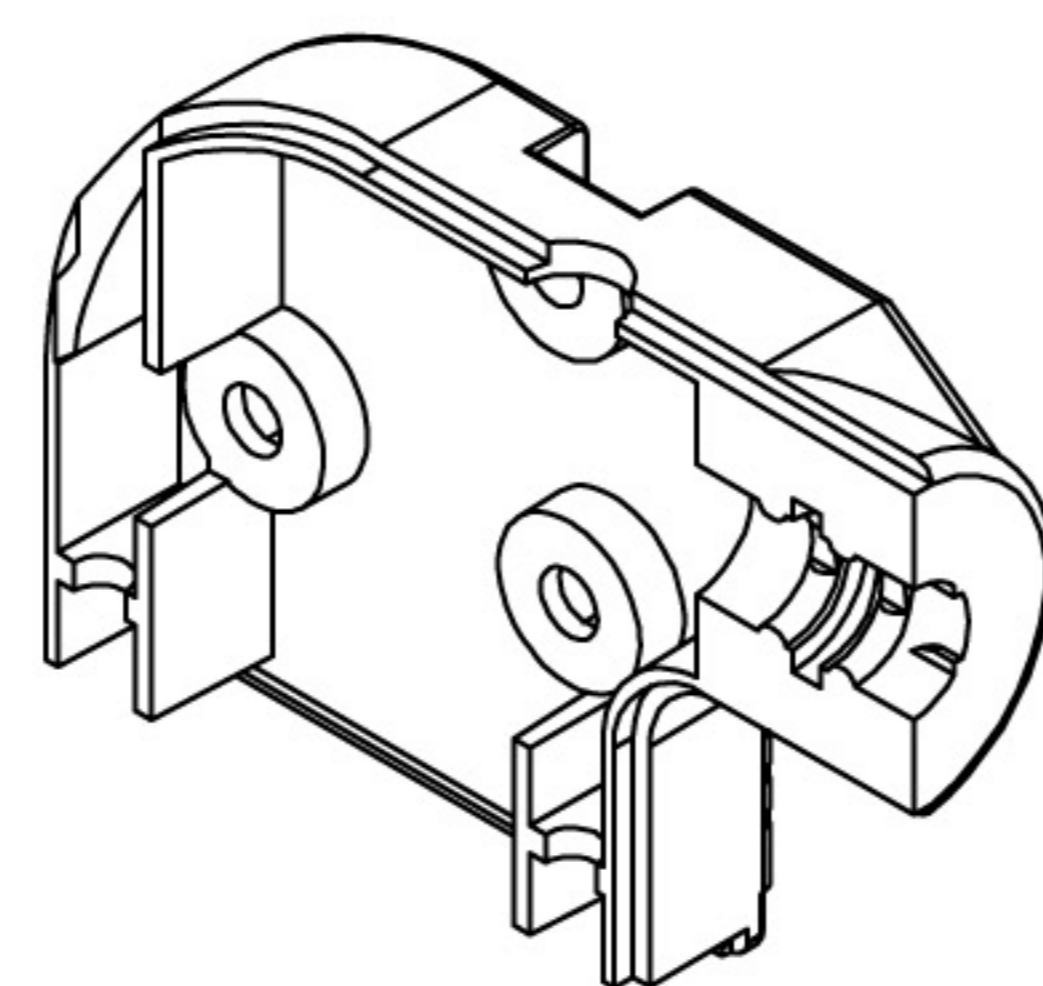

剖面 A-A

剖面 B-B

材料說明:

顏色: 叻/ROHS
 材質: 鋅合金, 符合ROHS要求

以實配OK為準

注: 未注公差±0.3MM

剖面 B-B

APPROVED		DATE	2009/04/08	SCALE	
CHECKED		DWG NO		ANGLE	
DESIGNED		UNIT	MM	TILTE	D-SUB9P
				TYPE NO	1105

Show Me
 CABLES
 an INFINIT brand

Title: DB9 & HD15 VGA Right Angle Hood- Metal

Part No. 1105