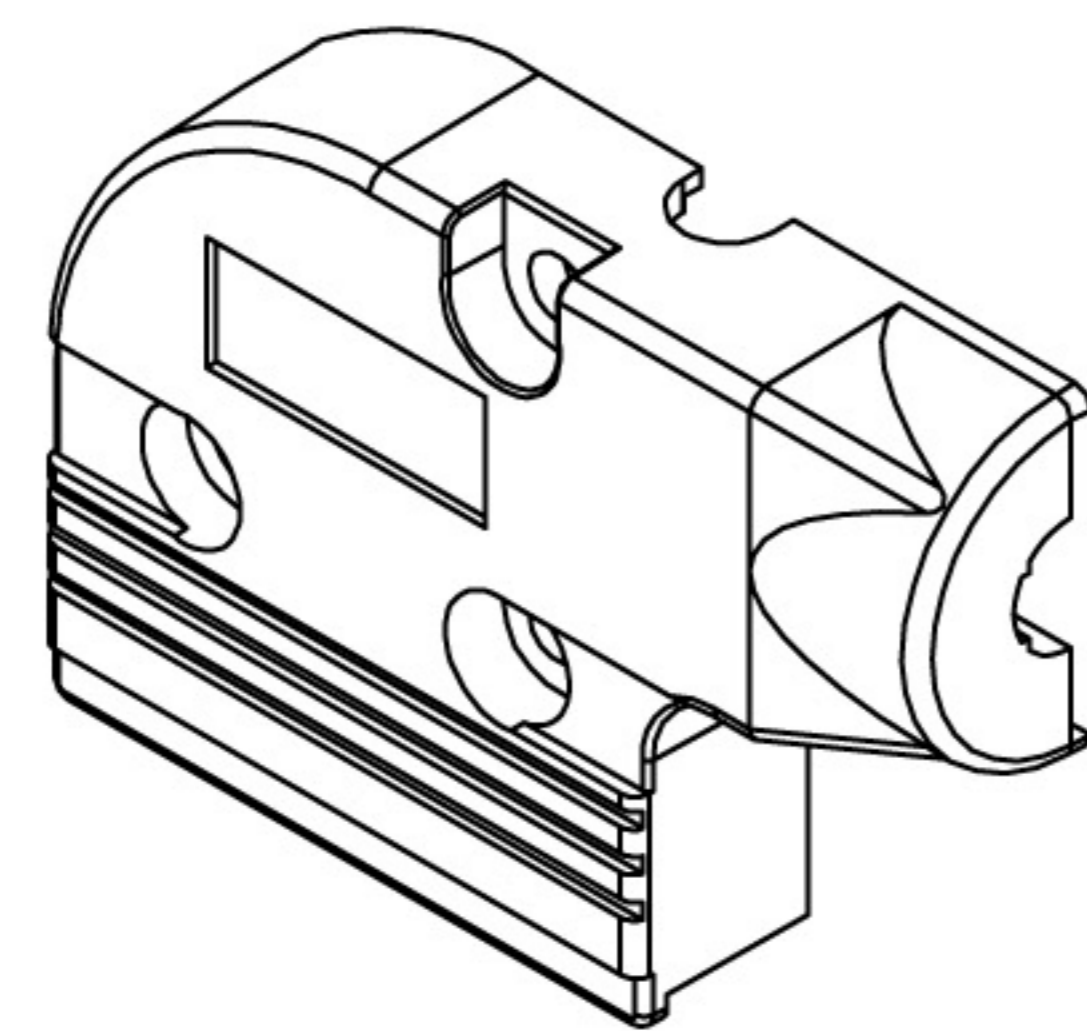

剖面 A-A

剖面 B-B

材料說明:

顏色: 叻/ROHS
 材質: 鋅合金, 符合ROHS要求

以實配OK為準

注: 未注公差±0.3MM

剖面 B-B

APPROVED		DATE	2009/04/08	SCALE	
CHECKED		DWG NO		ANGLE	
DESIGNED		UNIT	MM	TILTE	D-SUB9P
				TYPE NO	1105

Show Me
 CABLES
 an INFINIT brand

Title: DB9 & HD15 VGA Right Angle Hood- Metal

Part No. 1105