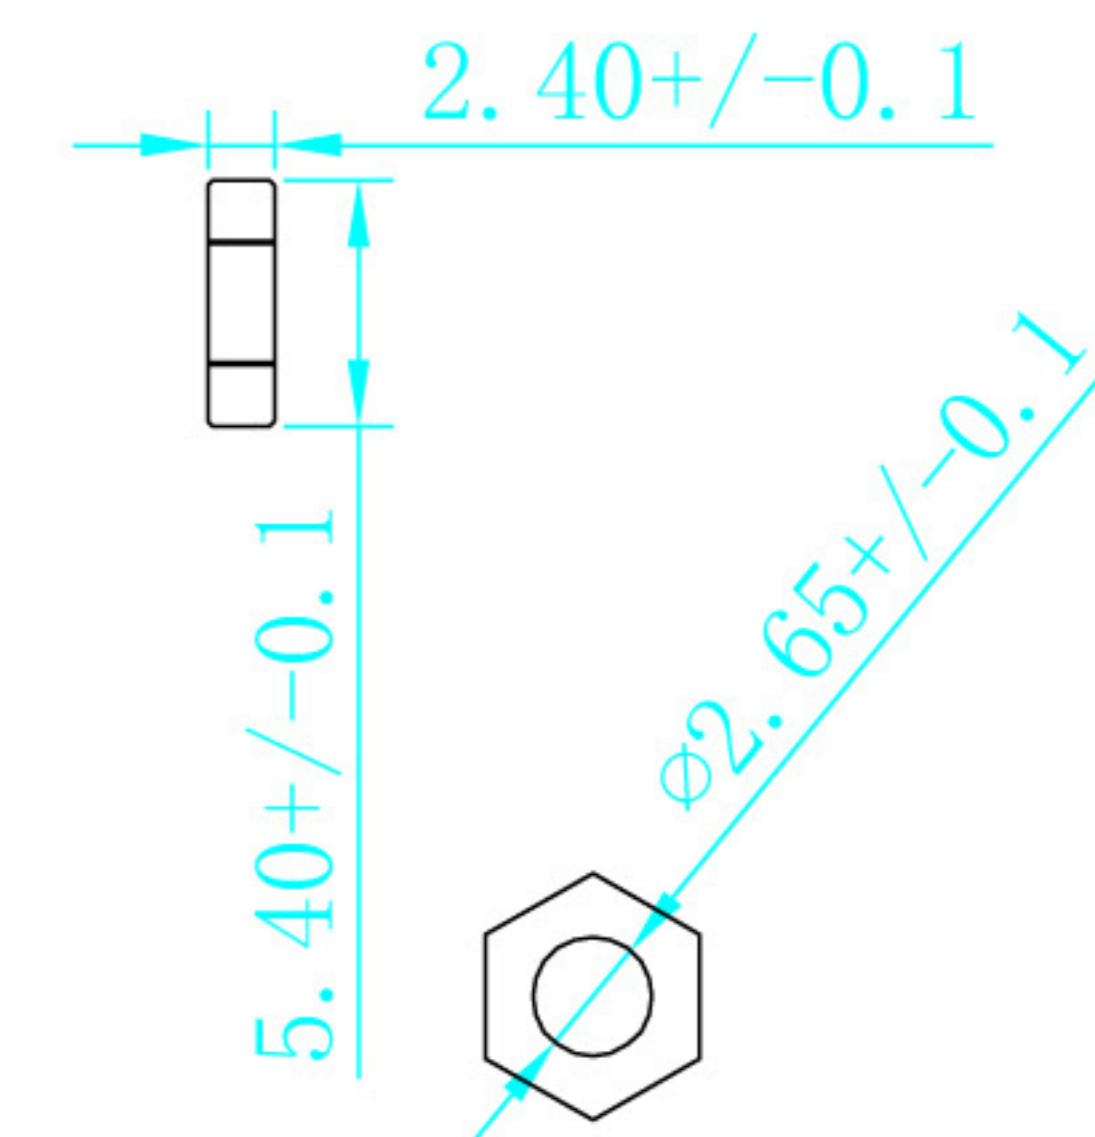

剖面 A-A

剖面 B-B

材料說明:

顏色: 叻/ROHS
 材質: 鋅合金, 符合ROHS要求

以實配OK為準

注: 未注公差±0.3MM

剖面 B-B

APPROVED		DATE	2009/04/08	SCALE	
CHECKED		DWG NO		ANGLE	
DESIGNED		UNIT	MM	TILTE	D-SUB9P
				TYPE NO	1105

Show Me
 CABLES
 an INFINIT brand

Title: DB9 & HD15 VGA Right Angle Hood- Metal

Part No. 1105