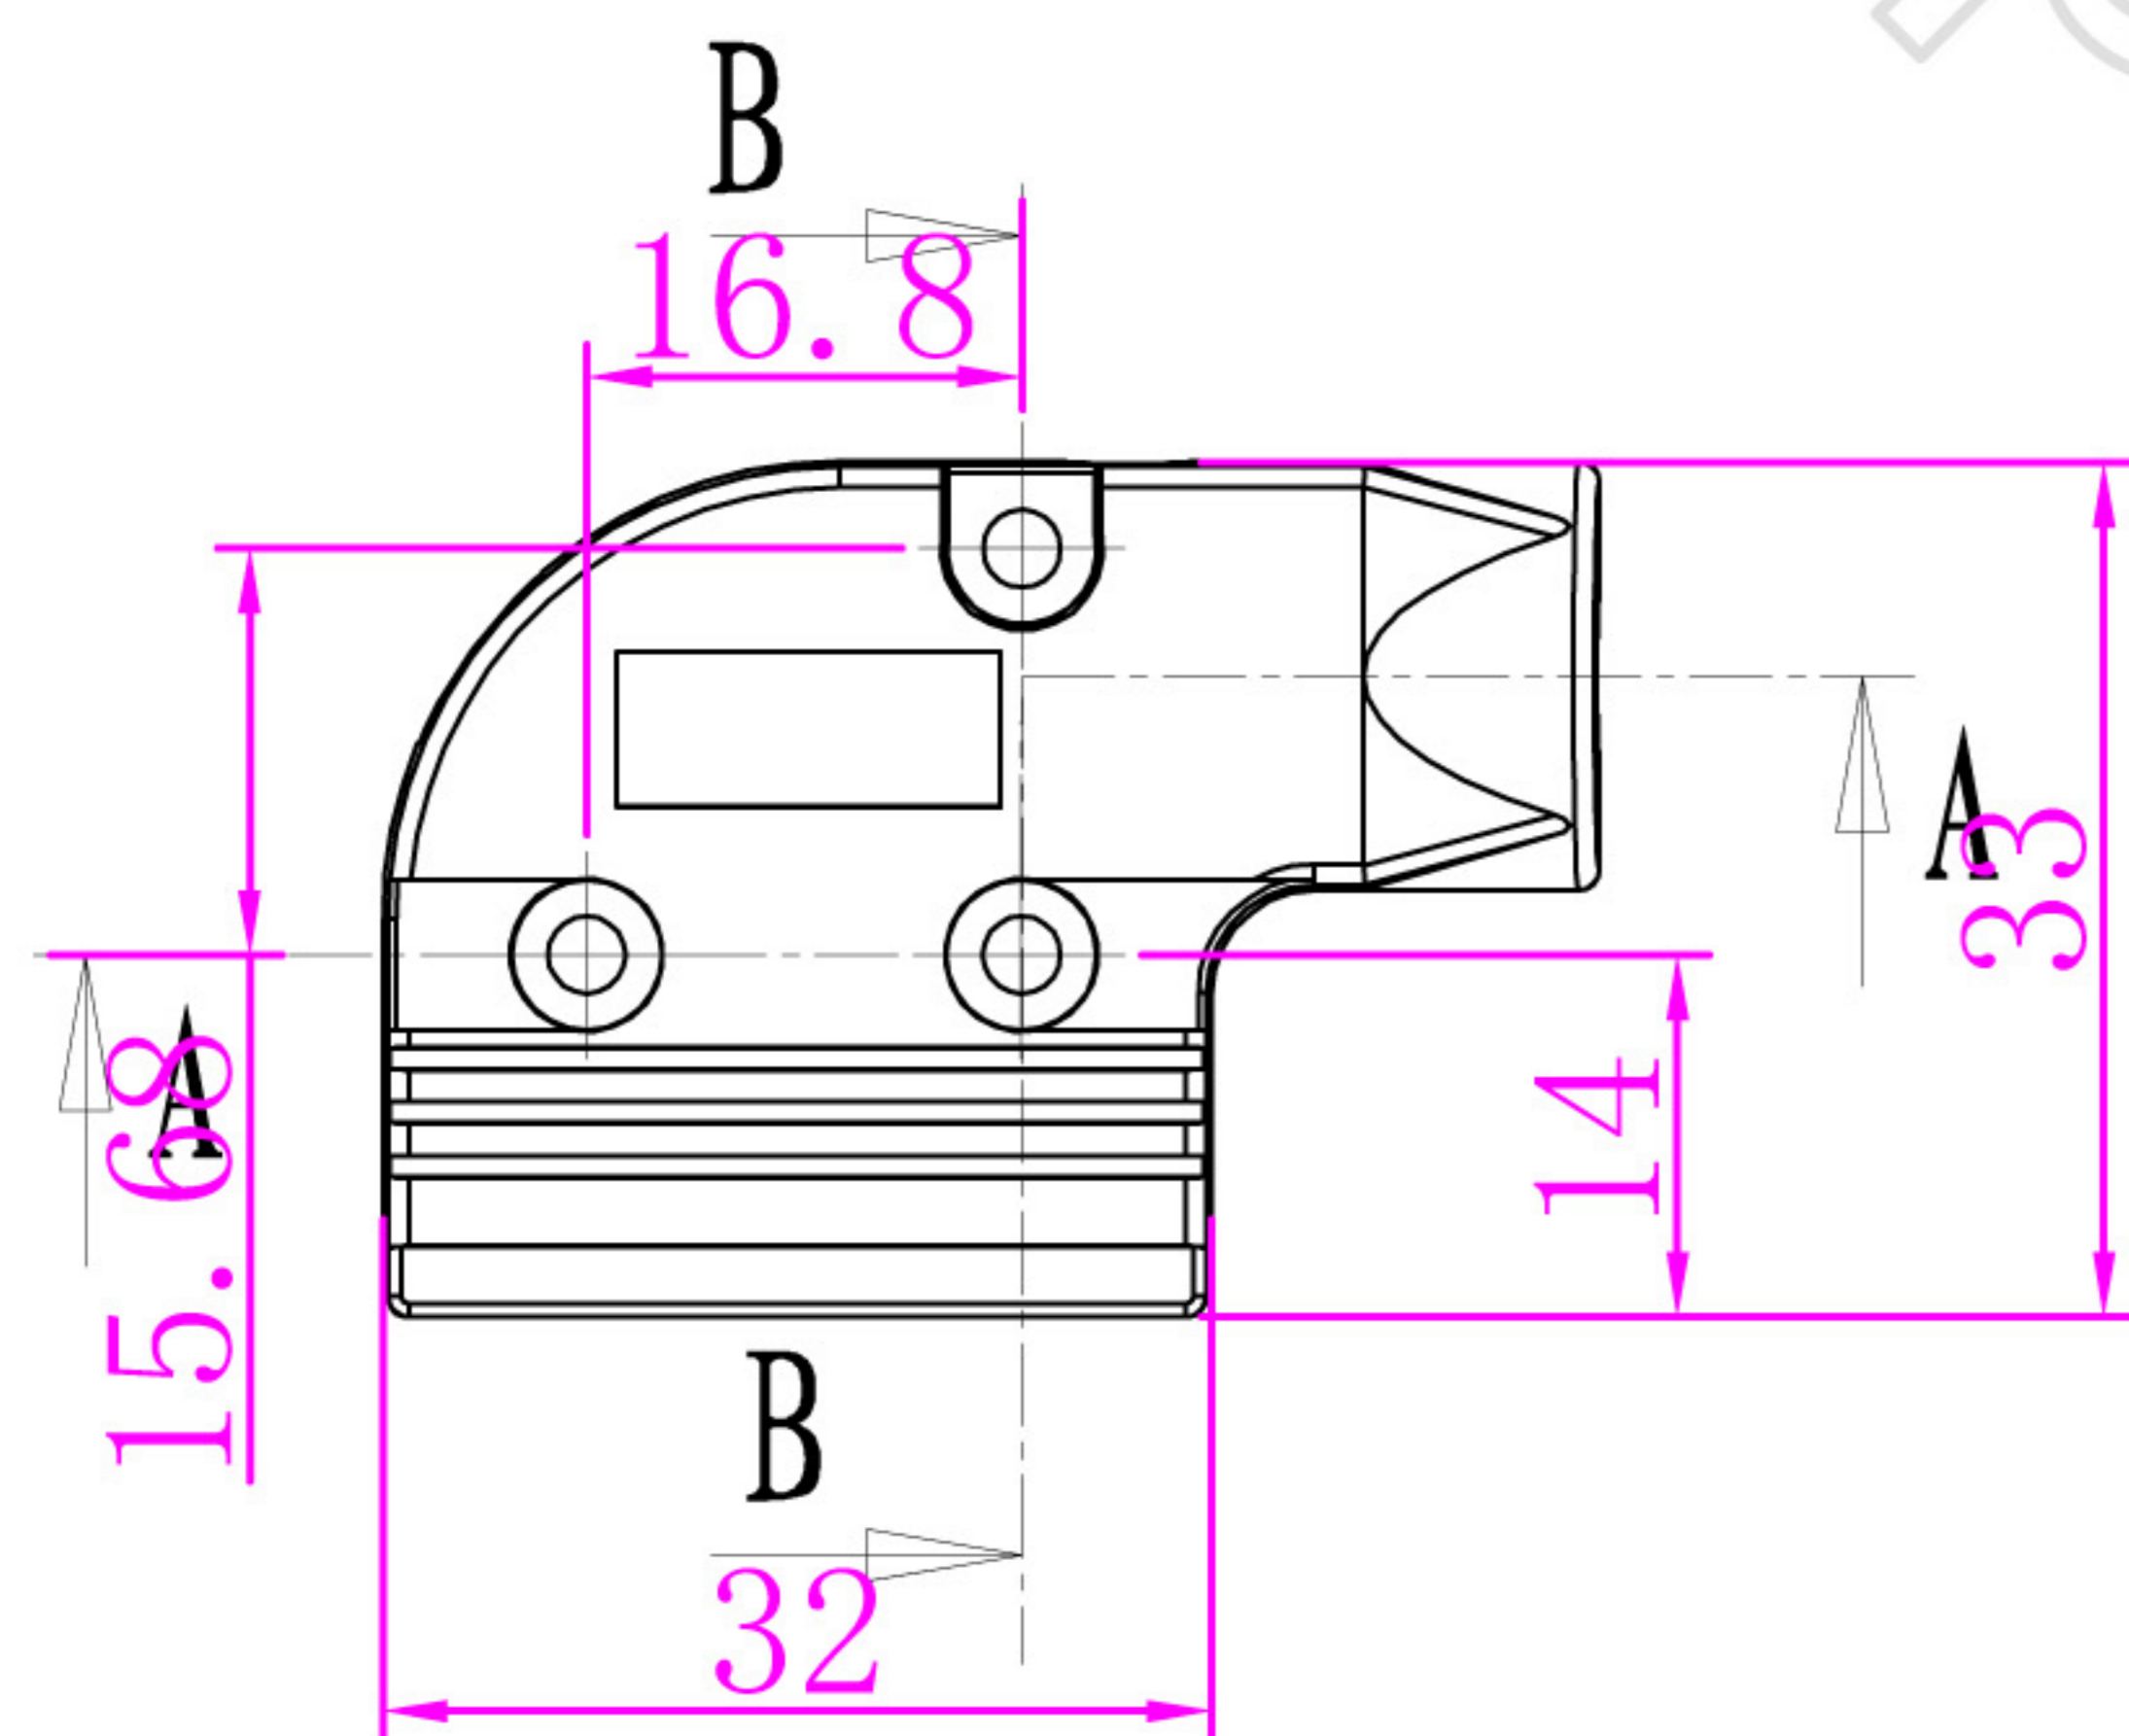

剖面 A-A

剖面 B-B

材料說明:

顏色: 叻/ROHS
 材質: 鋅合金, 符合ROHS要求

以實配OK為準

注: 未注公差±0.3MM

剖面 B-B

APPROVED		DATE	2009/04/08	SCALE	
CHECKED		DWG NO		ANGLE	
DESIGNED		UNIT	MM	TILTE	D-SUB9P
				TYPE NO	1105

Show Me
 CABLES
 an INFINIT brand

Title: DB9 & HD15 VGA Right Angle Hood- Metal

Part No. 1105